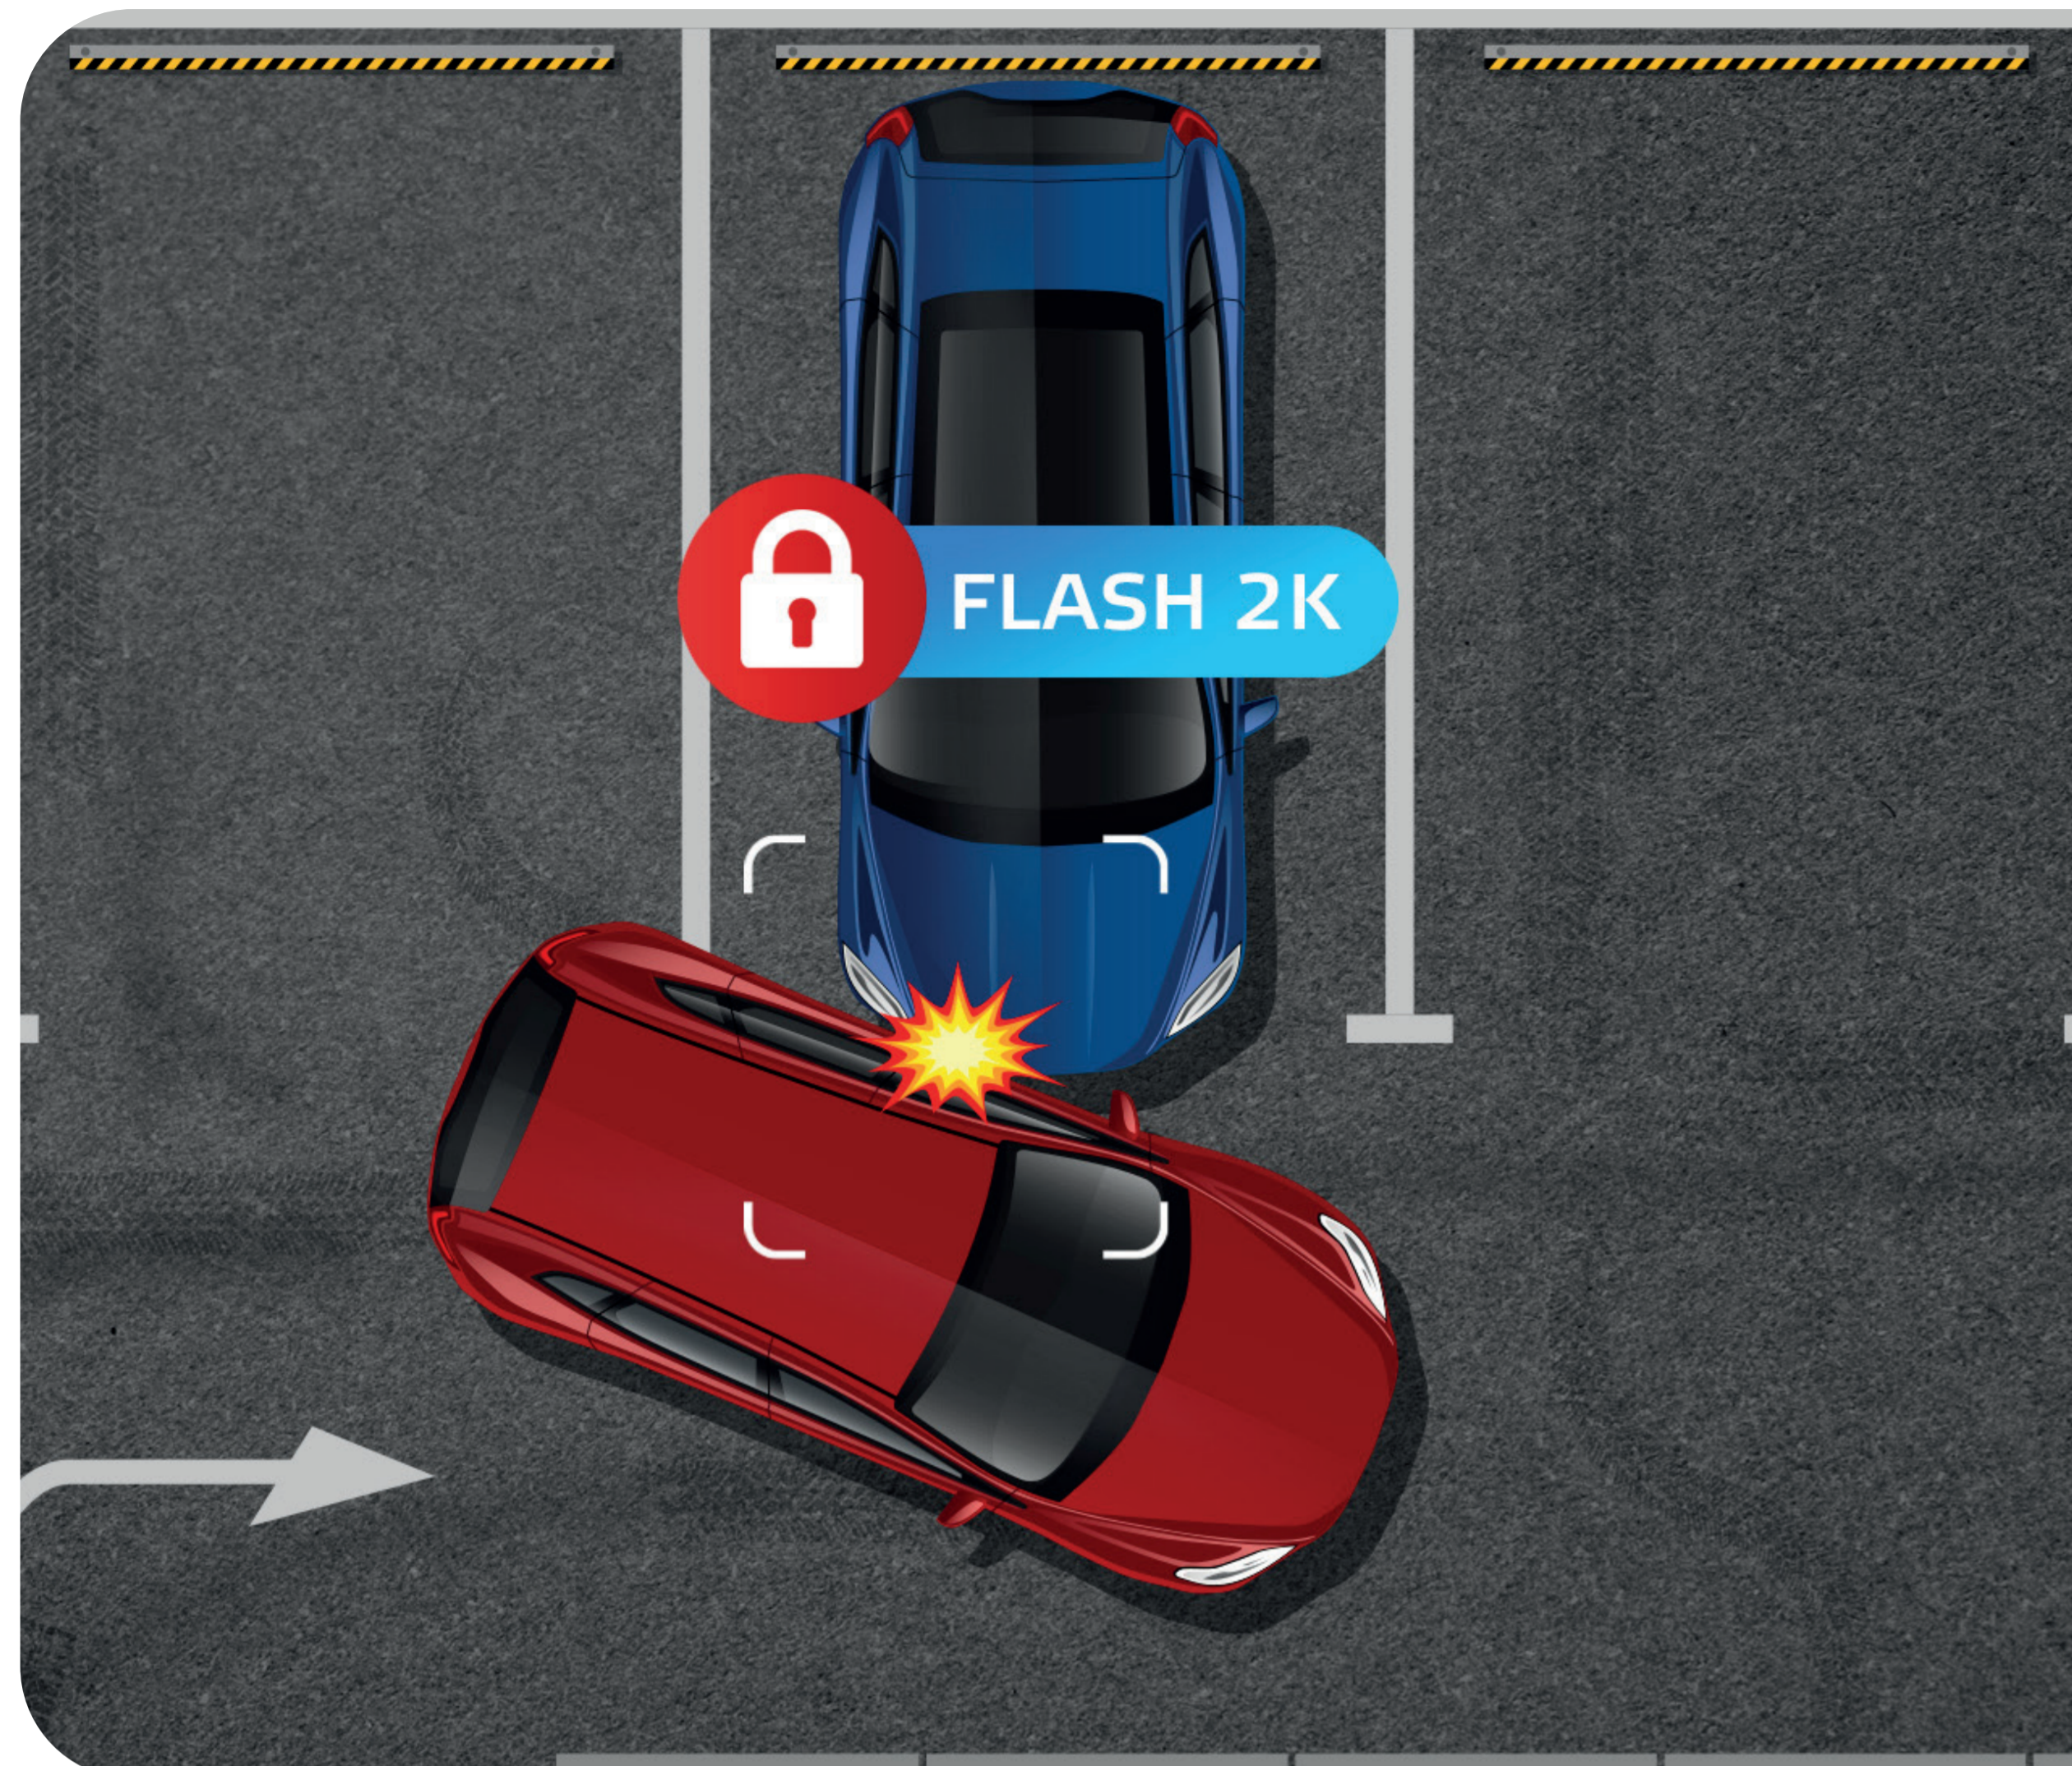

КОМПАКТНЫЙ И НЕЗАМЕТНЫЙ

Neoline FLASH 2K незаметен для окружающих и не привлекает внимание благодаря компактному корпусу. Видеорегистратор легко скрывается за зеркалом заднего вида и не мешает обзору водителя. В то же время миниатюрный, но яркий IPS-экран позволяет следить за статусом записи.

ШИРОКИЙ УГОЛ СЪЕМКИ

Широкий угол обзора объектива в 170° позволяет захватывать в кадре больше дорожной обстановки и не упускать важные детали. Neoline FLASH 2K фиксирует до четырех полос движения и обочину.